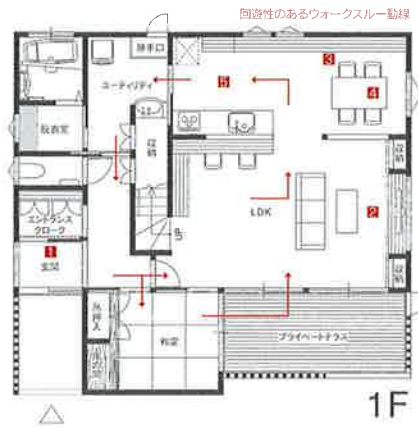

暮らし方に大きく作用する、プライベートテラス

1 エントランスクロークのある玄関ホール
 格子戸の向こうにエントランスクロークを備えています。
 散乱しがちな玄関をいつもスッキリとした空間にしてくれます。

2 リビングシアターコーナー
 リビングの一角に、家族で楽しむシアターコーナーを設けました。
 オリジナル家具でインテリア性も高め、また、「収納に見えない」収納棚を両サイドに設置。
 たくさんの小物が美しく収まります。

3 ダイニング・キッチンの背面収納
 ダイニング・キッチンにはインテリアと調和させた
 壁面全てを収納としたウォールキャビネットを設けています。
 奥様の心が躍る、美しく使い易い空間を目指しました。

オーダーメイドで叶える

上質で心地のいい空間。

4 パーティションのあるダイニング
 リビングとさり気なく境界をもたせたダイニングスペース。
 お食事以外にはお子様が家族の気配を感じながら
 お絵描きや宿題をするスペースとしても活用できます。