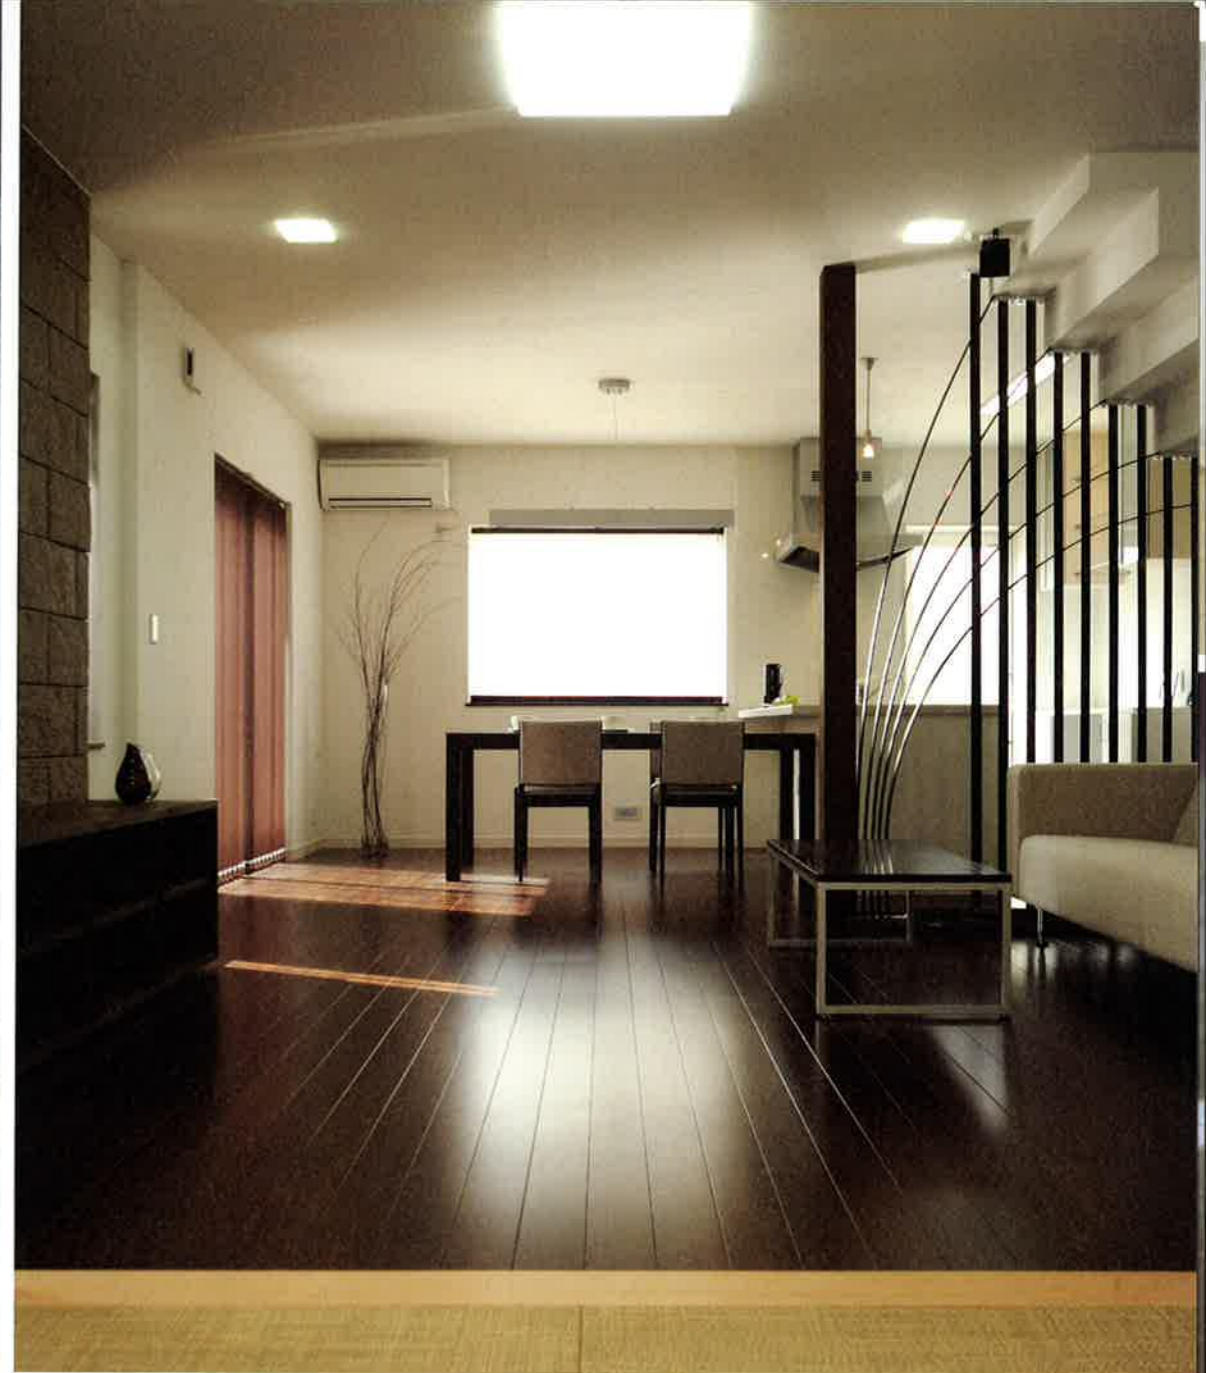

シンプルにお洒落に

NOJIMA がご提案するモダンデザイン住宅はシンプルな空間の中にも、素材感が息づく空間です。

白を基調とした爽やかな吹き抜け空間や、白、黒、茶等の色のコントラストでアクセントをつけたお洒落な室内。

天然木、畳などの古くから使われている素材を新しい発想で空間にミックスすることでまた違った空間が生まれます。新しいデザインの中でシンプルに、お洒落に暮らしを楽しむ。若いご夫婦をはじめ、幅広い年齢層のお客様から支持される **NOJIMA** のモダンデザイン住宅です。