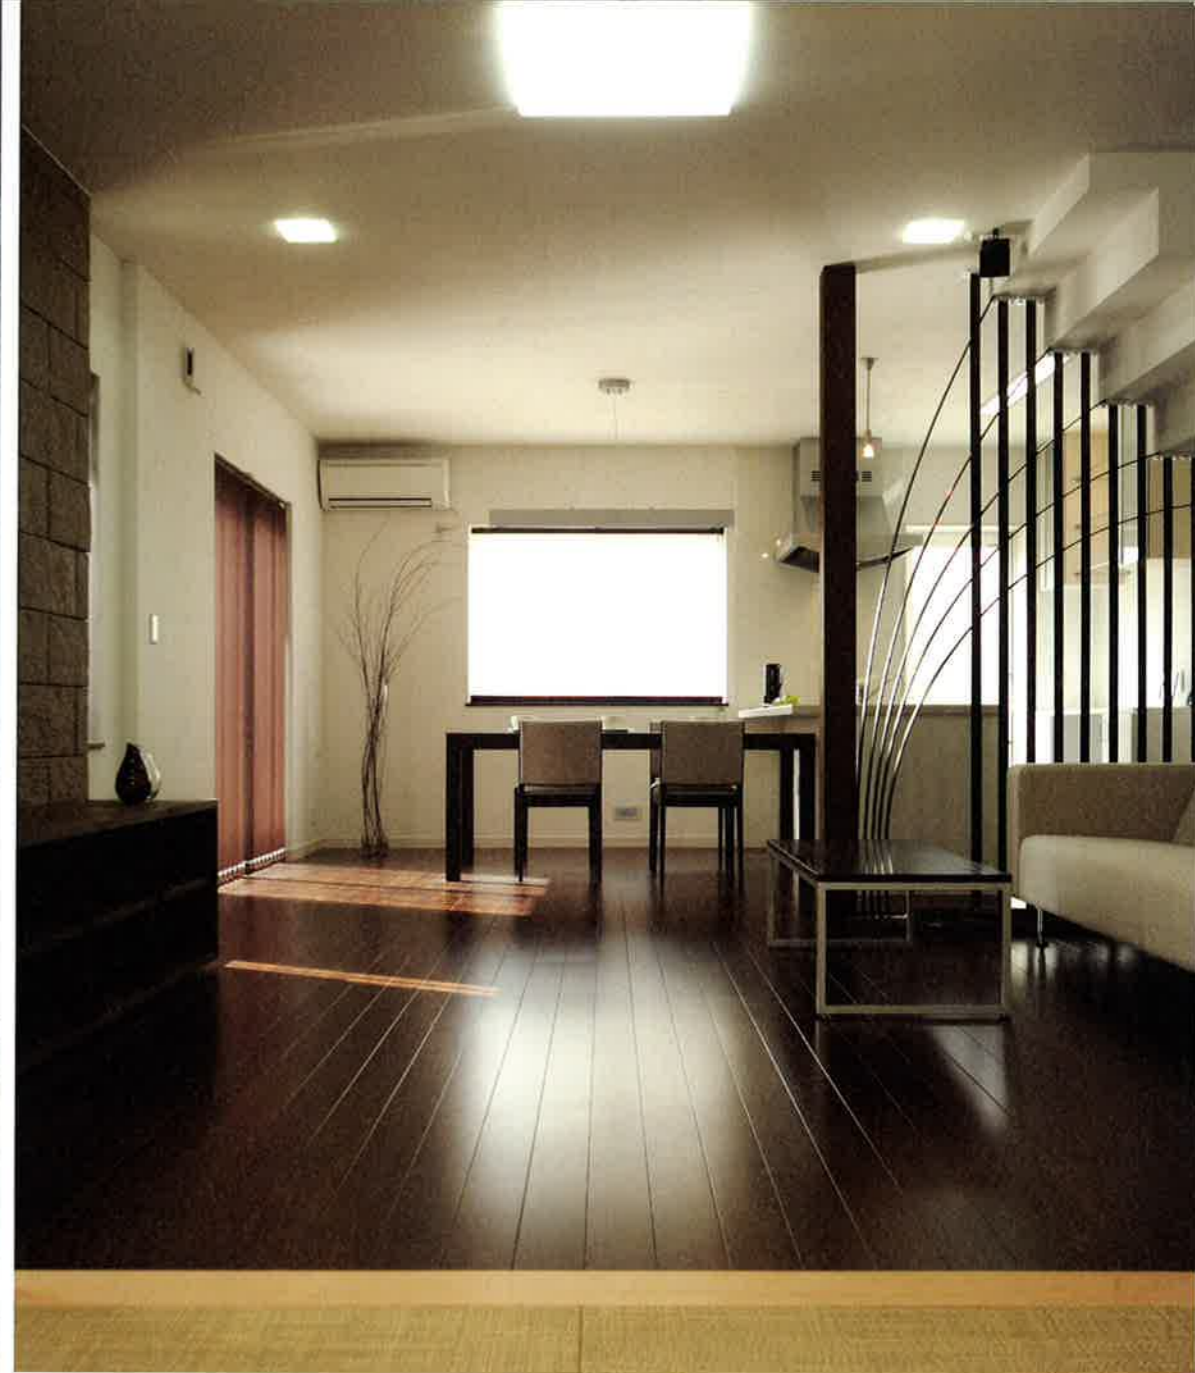

シンプルにお洒落に

NOJIMA がご提案するモダンデザイン住宅はシンプルな空間の中にも、
素材感が息づく空間です。

白を基調とした爽やかな吹き抜け空間や、白、黒、茶等の色のコントラストで
アクセントをつけたお洒落な室内。

天然木、畳などの古くから使われている素材を新しい発想で空間にミックスすることで
また違った空間が生まれます。新しいデザインの中でシンプルに、お洒落に暮らしを楽しむ。
若いご夫婦をはじめ、幅広い年齢層のお客様から支持される **NOJIMA** のモダンデザイン住宅です。