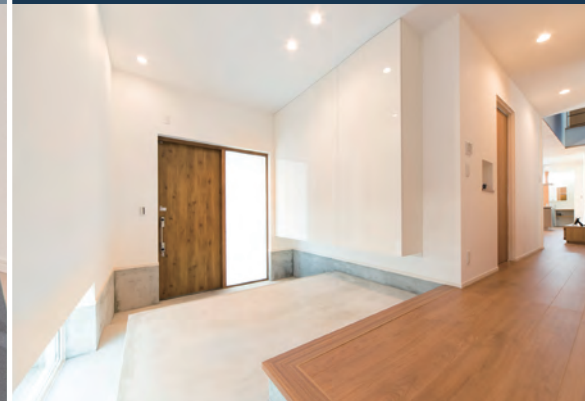

ホワイトと
ネイビーの
住まい。

高性能×デザイン×高機能

「Grace」

グレース

～信頼と実績の高気密高断熱(外断熱)住宅～

ホワイトで統一したモダンでスタイリッシュなボックス型の外観。富山ではとても便利なインナーガレージと充実した外部収納、外壁で囲まれたプライベートな広い中庭。木のぬくもりが感じられる明るいLDK。存在感が際立つ、オールステンレスのシステムキッチン。家事をしながらお子さまに目が届くワンルームスタイルです。

1F面積 127.45㎡(38.55坪)
※インナーガレージ含む
2F面積 69.04㎡(20.88坪)
延床面積 196.49㎡(59.43坪)
施工面積 200.31㎡(60.59坪)

- プライベートな23帖の中庭
- リビング・和室の温かみのある天井板
- オールステンレスのシステムキッチン
- オーダーメイドの洗面化粧台
- おしゃれなスチール階段

カーナビをご利用の際は
マップコードで検索して下さい。
144 582 457*43