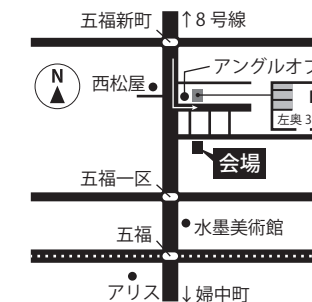

完 / 成 / 内 / 見 / 会

3/24(土)・25(日)

Open: 10:00~17:00

会場: 富山市五福地内

当日のお問合せ... 080-6362-6031 (清水)
とやまの木で「健康リフォーム相談会」開催中

50代夫婦の平家