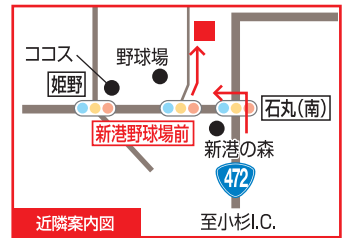

housing technopark festival

会場

住まいの情報館
ハウジングテクノパーク
 富山県高岡市姫野2-2 TEL 0766-82-7677
 マップコード 40 671 041*33

参加無料

地震体験車

5日・6日
 9:30~17:00

意外と知らない地震の恐怖...
 でも、実は、日本は地震大国
 なのです!地震に強い家づくり
 のために、まずは体験してみる
 ことから始めてみましょう。

地震の揺れを再現!

輪島で震度5強

志賀原発異常なし

会場ご案内図

県外からお越しの方は...
 北陸自動車道「小杉」ICから国道472号線を
 新湊方面へ

至小杉I.C.

予約制

5日・6日